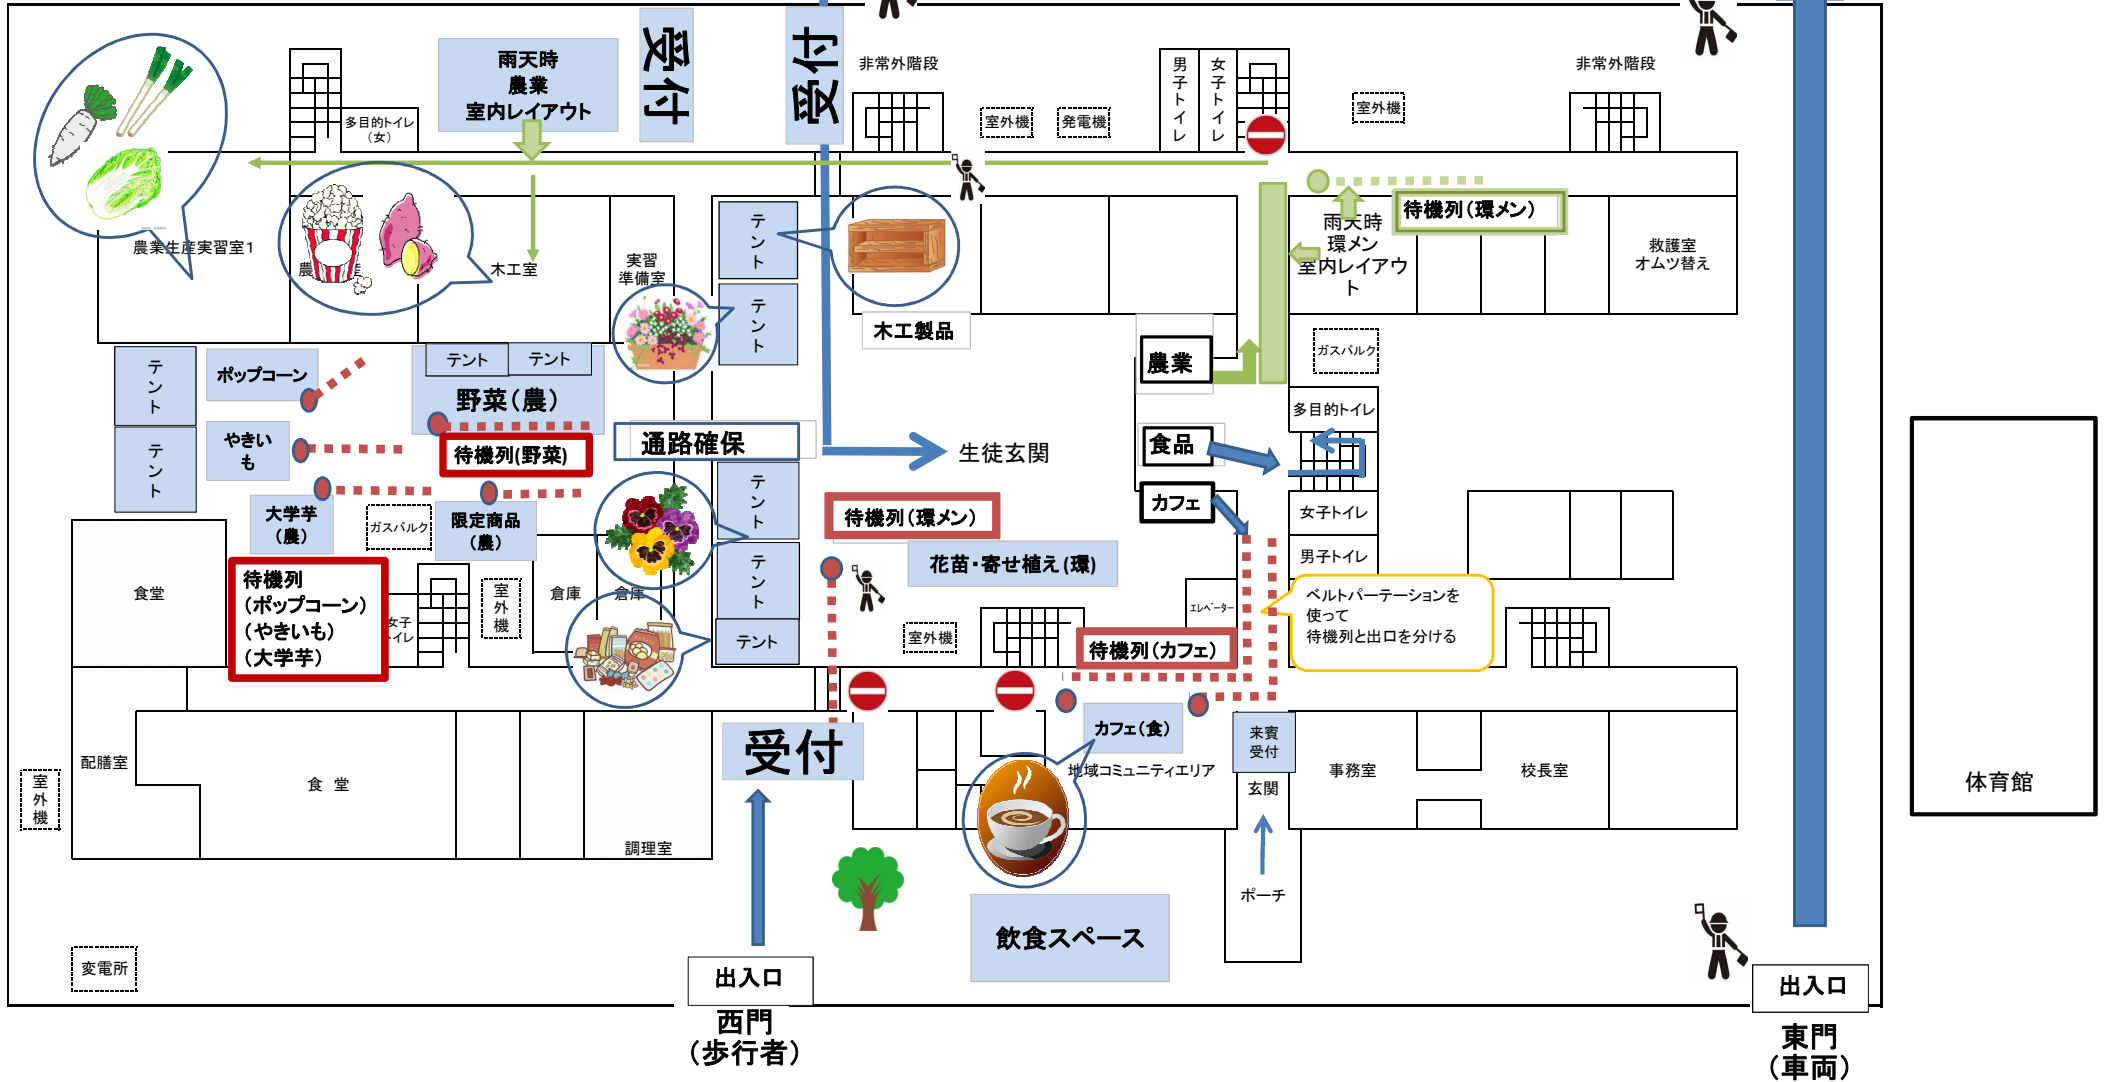

# 桃花ダイスキマーケット秋の大収穫祭会場図

待機列・・・販売をお待ちいただく列 → 順路

一般車両はグラウンドへ駐車  
出口は大型機械研修場

1 F

体育館

出入口  
西門  
(歩行者)

出入口  
東門  
(車両)

# 2 F