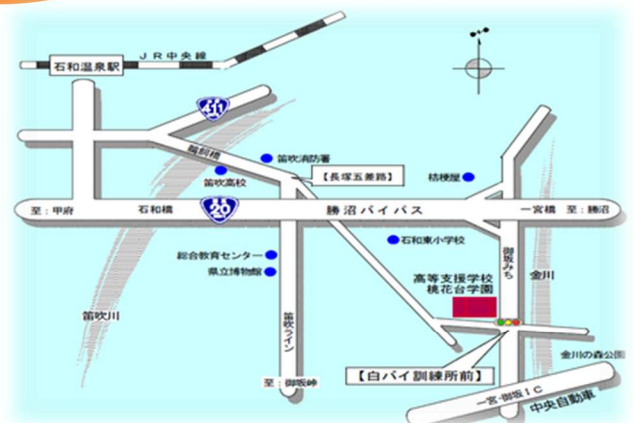

情報公開中

桃花台学園

検索

<http://www.toukadai.kai.ed.jp/>